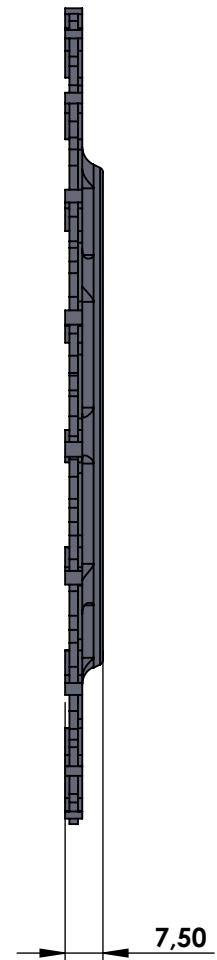

CRUEL COMPONENTS

VOR 38 EAGLE T-TYPE OMM
ERGAL 7075-T6
WEIGHT 63.5 g