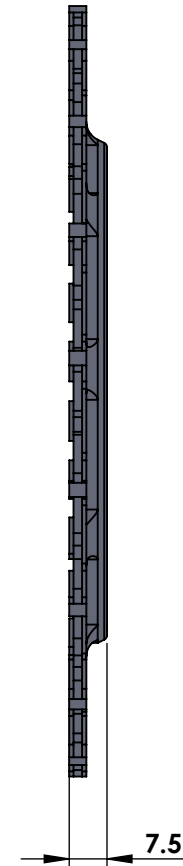

CRUEL COMPONENTS

VOR 36 EAGLE T-TYPE OMM
ERGAL 7075-T6
WEIGHT 53 g