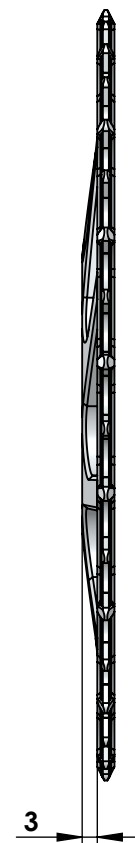

CRUEL COMPONENTS

VOR 36 EAGLE-DM-T-3MM
ERGAL 7075-T6
WEIGHT 74 g