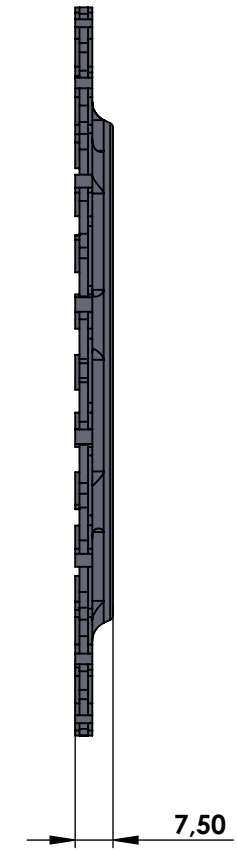

# CRUEL COMPONENTS

**VOR 34 EAGLE T-TYPE 0MM**  
ERGAL 7075-T6  
WEIGHT 46.5 g