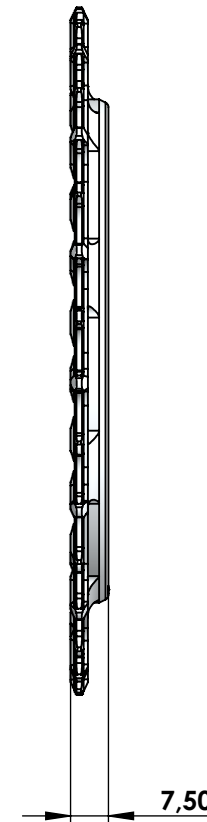

CRUEL COMPONENTS

VOR 32 EAGLE T-TYPE 0MM
ERGAL 7075-T6
WEIGHT 36.5 g