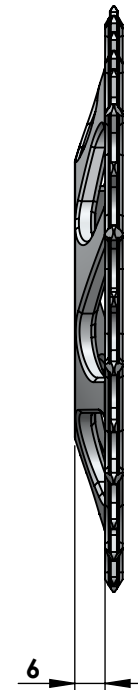

CRUEL COMPONENTS

VO 30 TRUVATIV 6MM
ERGAL 7075-T6
WEIGHT 59.5 g