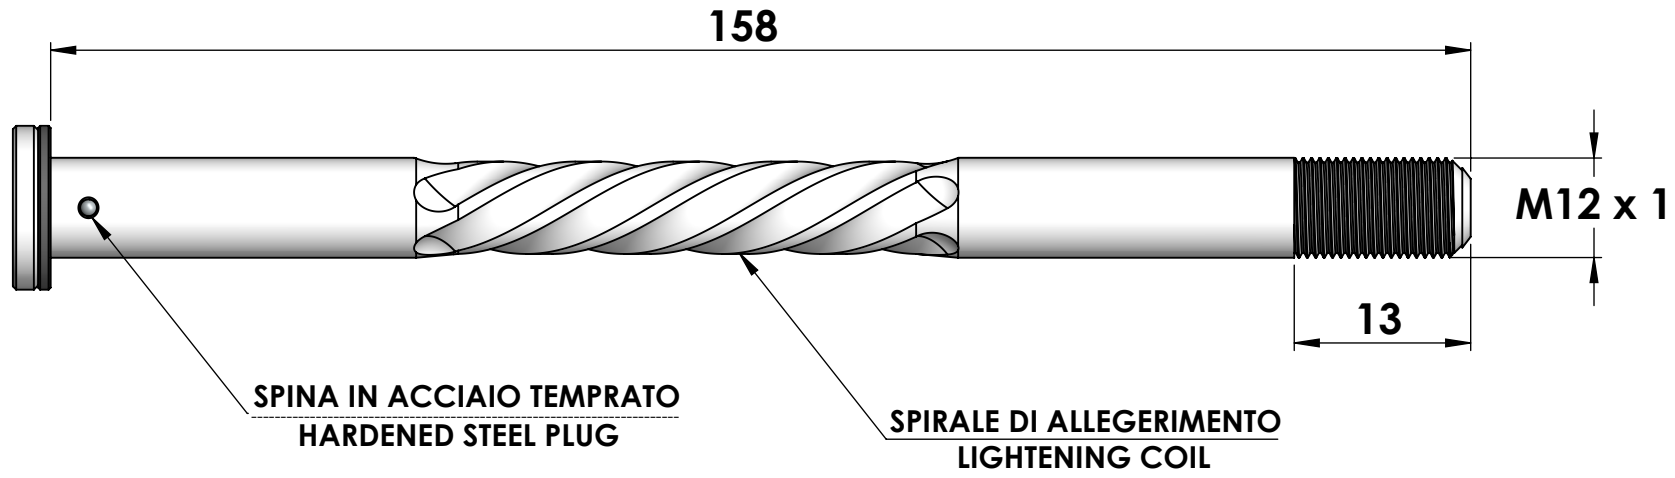

CRUEL COMPONENTS

LOGHI INCISI
ENGRAVED LOGOS

VITE IN TITANIO TORX T25
TORX T25 TITANIUM BOLT

DISTANZIALE ANTI-GRIPPAGGIO DELRIN
ANTI-SEIZE DELRIN SPACER

SISTEMA DI SICUREZZA ESAGONALE
SECURITY HEXAGONAL SYSTEM

SISTEMA DI SERRAGGIO BREVETTATO
PATENTED TORQUING SYSTEM

SCOTT ROAD
ERGAL 7075-T6
Tl °5
DELRIN