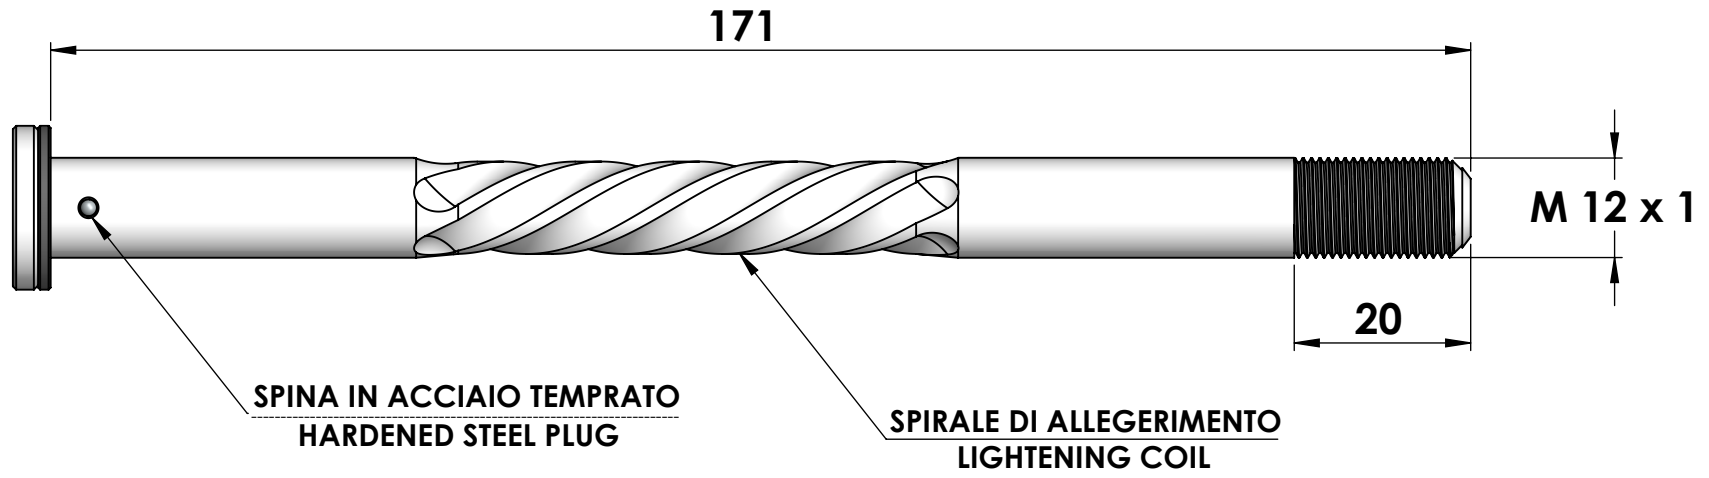

CRUEL COMPONENTS

LOGHI INCISI
ENGRAVED LOGOS

VITE IN TITANIO TORX T25
TORX T25 TITANIUM BOLT

DISTANZIALE ANTI-GRIPPAGGIO DELRIN
ANTI-SEIZE DELRIN SPACER

SISTEMA DI SICUREZZA ESAGONALE
SECURITY HEXAGONAL SYSTEM

SISTEMA DI SERRAGGIO BREVETTATO
PATENTED TORQUING SYSTEM

SCOTT BOOST
ERGAL 7075-T6
Tl °5
DELRIN