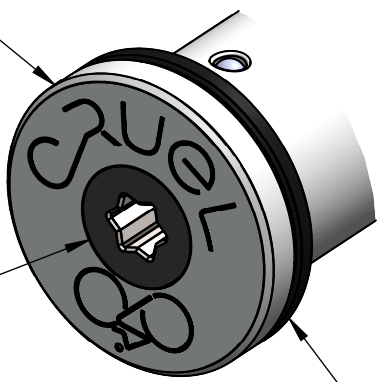

CRUEL COMPONENTS

LOGHI INCISI
ENGRAVED LOGOS

VITE IN TITANIO TORX T25
TORX T25 TITANIUM BOLT

DISTANZIALE ANTI-GRIPPAGGIO DELRIN
ANTI-SEIZE DELRIN SPACER

SISTEMA DI SICUREZZA ESAGONALE
SECURITY HEXAGONAL SYSTEM

SISTEMA DI SERRAGGIO BREVETTATO
PATENTED TORQUING SYSTEM

SCOTT BOOST
ERGAL 7075-T6
Tl °5
DELRIN