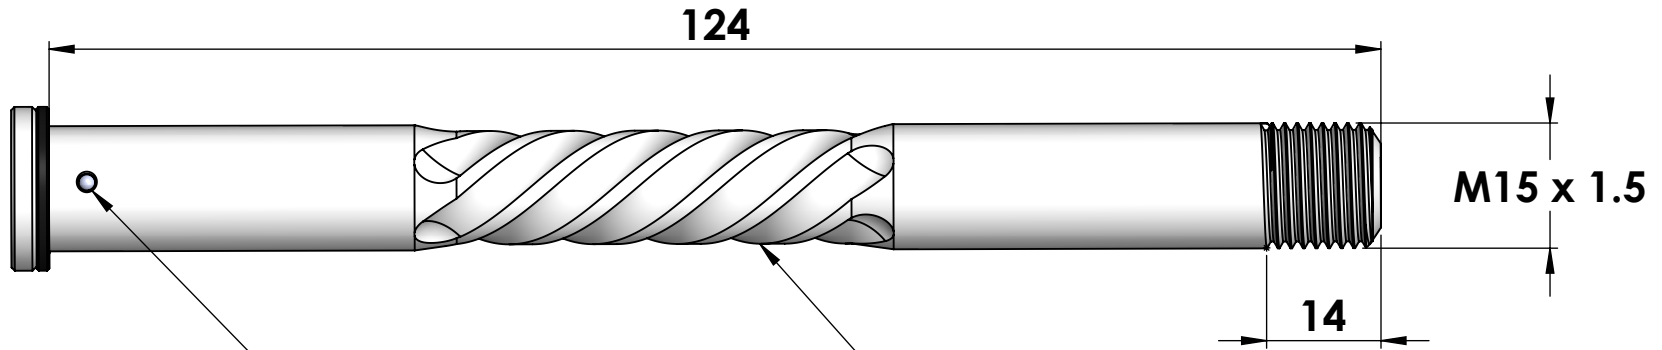

CRUEL COMPONENTS

SPINA IN ACCIAIO TEMPRATO
HARDENED STEEL PLUG

SPIRALE DI ALLEGERIMENTO
LIGHTENING COIL

LOGHI INCISI
ENGRAVED LOGOS

SISTEMA DI SICUREZZA ESAGONALE
SECURITY HEXAGONAL SISTEM

VITE IN TITANIO TORX T25
TORX T25 TITANIUM BOLT

DISTANZIALE ANTI-GRIPPAGGIO DELRIN
ANTI-SEIZE DELRIN SPACER

SISTEMA DI SERRAGGIO BREVETTATO
PATENTED TORQUING SYSTEM

ROCK SHOX ROAD
ERGAL 7075-T6
TI °5
DELRIN