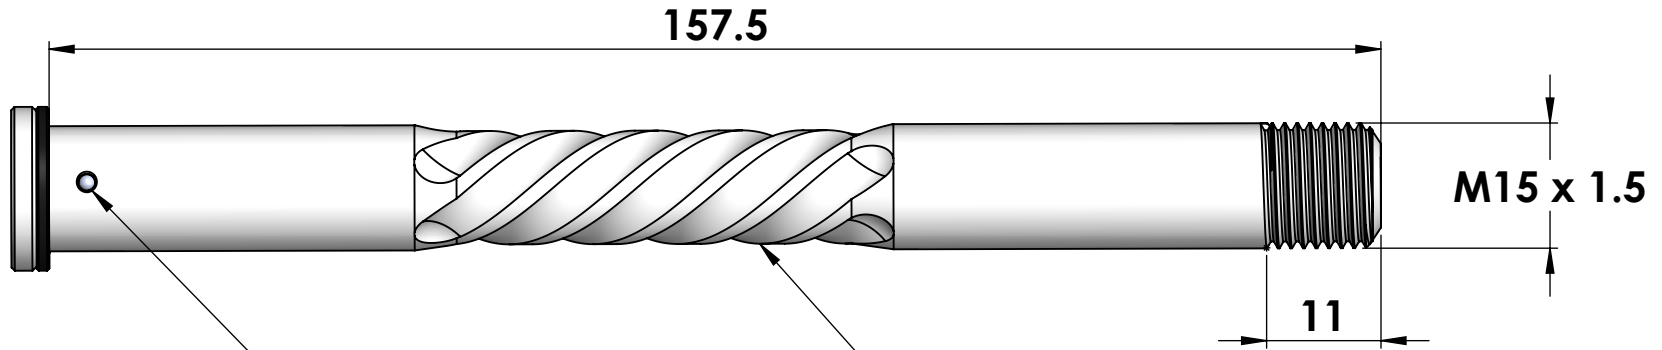

CRUEL COMPONENTS

SPINA IN ACCIAIO TEMPRATO
HARDENED STEEL PLUG

SPIRALE DI ALLEGERIMENTO
LIGHTENING COIL

LOGHI INCISI
ENGRAVED LOGOS

SISTEMA DI SICUREZZA ESAGONALE
SECURITY HEXAGONAL SISTEM

VITE IN TITANIO TORX T25
TORX T25 TITANIUM BOLT

DISTANZIALE ANTI-GRIPPAGGIO DELRIN
ANTI-SEIZE DELRIN SPACER

SISTEMA DI SERRAGGIO BREVETTATO
PATENTED TORQUING SYSTEM

ROCK SHOX BOOST
ERGAL 7075-T6
T1 °5
DELRIN