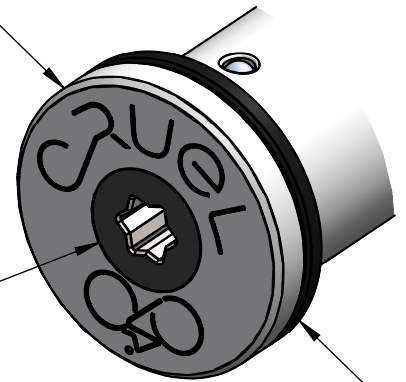

CRUEL COMPONENTS

LOGHI INCISI
ENGRAVED LOGOS

VITE IN TITANIO TORX T25
TORX T25 TITANIUM BOLT

SISTEMA DI SICUREZZA ESAGONALE
SECURITY HEXAGONAL SYSTEM

DISTANZIALE ANTI-GRIPPAGGIO DELRIN
ANTI-SEIZE DELRIN SPACER

SISTEMA DI SERRAGGIO BREVETTATO
PATENTED TORQUING SYSTEM

ROAD 121
ERGAL 7075-T6
TI °5
DELRIN