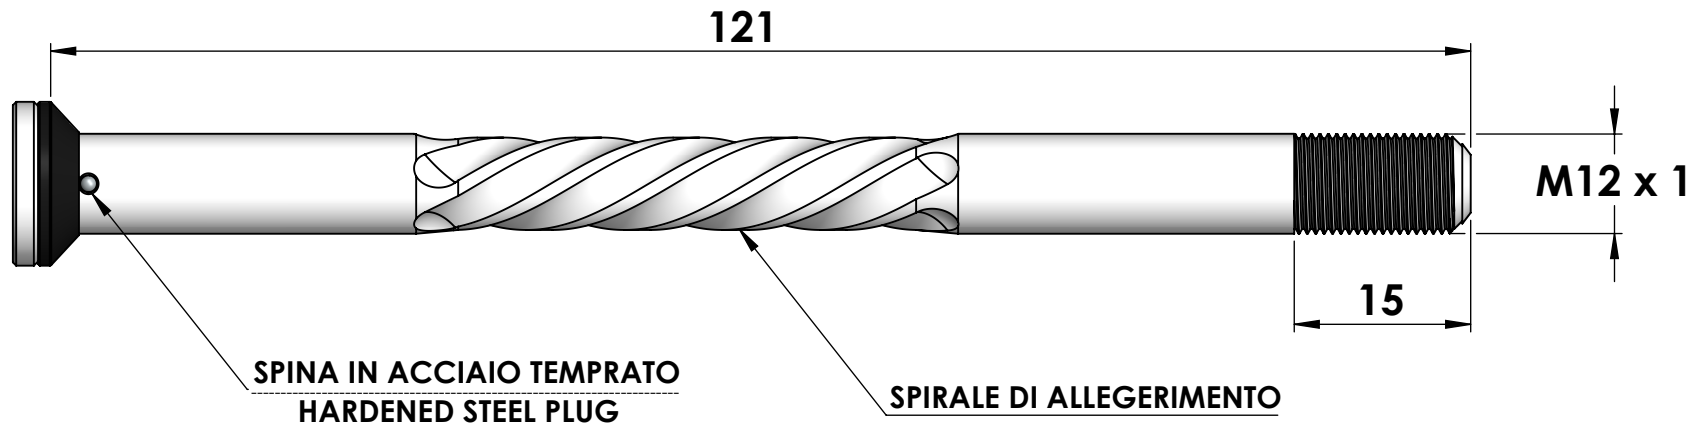

CRUEL COMPONENTS

LOGHI INCISI
ENGRAVED LOGOS

VITE IN TITANIO TORX T25
TORX T25 TITANIUM BOLT

SISTEMA DI SICUREZZA ESAGONALE
SECURITY HEXAGONAL SYSTEM

DISTANZIALE ANTI-GRIPPAGGIO DELRIN
ANTI-SEIZE DELRIN SPACER

SISTEMA DI SERRAGGIO BREVETTATO
PATENTED TORQUING SYSTEM

ROAD 121
ERGAL 7075-T6
TI °5
DELRIN