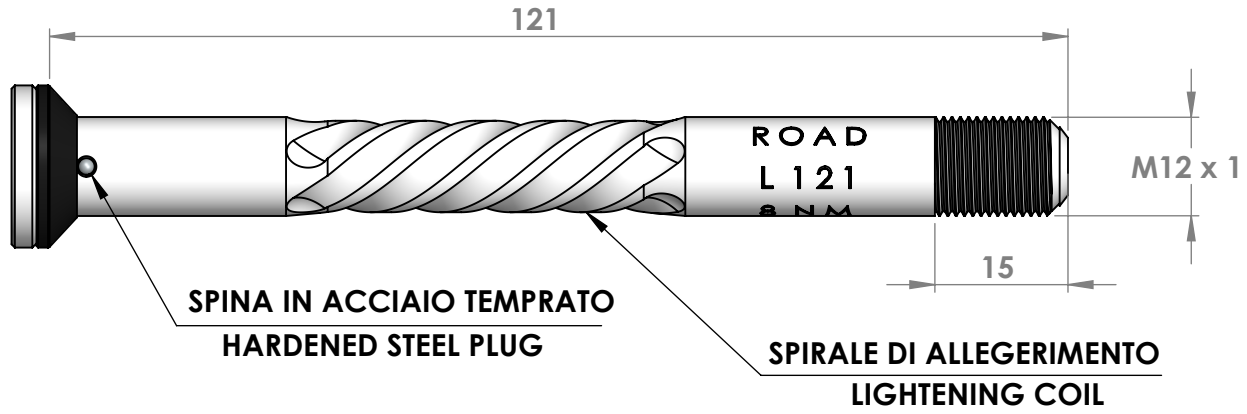

# CRUEL COMPONENTS

**LOGHI INCISI**  
**ENGRAVELD LOGOS**

**VITE IN TITANIO TORX T25**  
**TORX T25 TITANIUM BOLT**

**DISTANZIALE ANTI-GRIPPAGGIO DELRIN**  
**ANTI-SEIZE DELRIN SPACER**

**SISTEMA DI SICUREZZA ESAGONALE**  
**SECURITY HEXAGONAL SYSTEM**

*SISTEMA DI SERRAGGIO BREVETTATO*  
*PATENTED TORQUING SYSTEM*

**ROAD 121 (TYPE 1)**  
ERGAL 7075-T6  
TI °5  
DELRIN