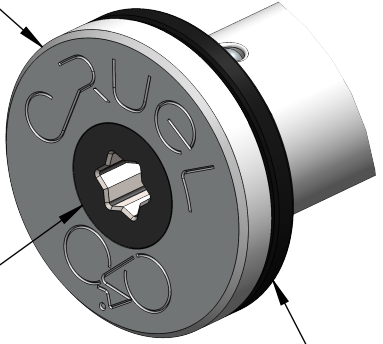

# CRUEL COMPONENTS

**LOGHI INCISI**  
**ENGRAVELD LOGOS**

**VITE IN TITANIO TORX T25**  
**TORX T25 TITANIUM BOLT**

**DISTANZIALE ANTI-GRIPPAGGIO DELRIN**  
**ANTI-SEIZE DELRIN SPACER**

**SISTEMA DI SICUREZZA ESAGONALE**  
**SECURITY HEXAGONAL SYSTEM**

*SISTEMA DI SERRAGGIO BREVETTATO*  
*PATENTED TORQUING SYSTEM*

**ROAD 121 (TYPE 1)**  
ERGAL 7075-T6  
TI °5  
DELRIN