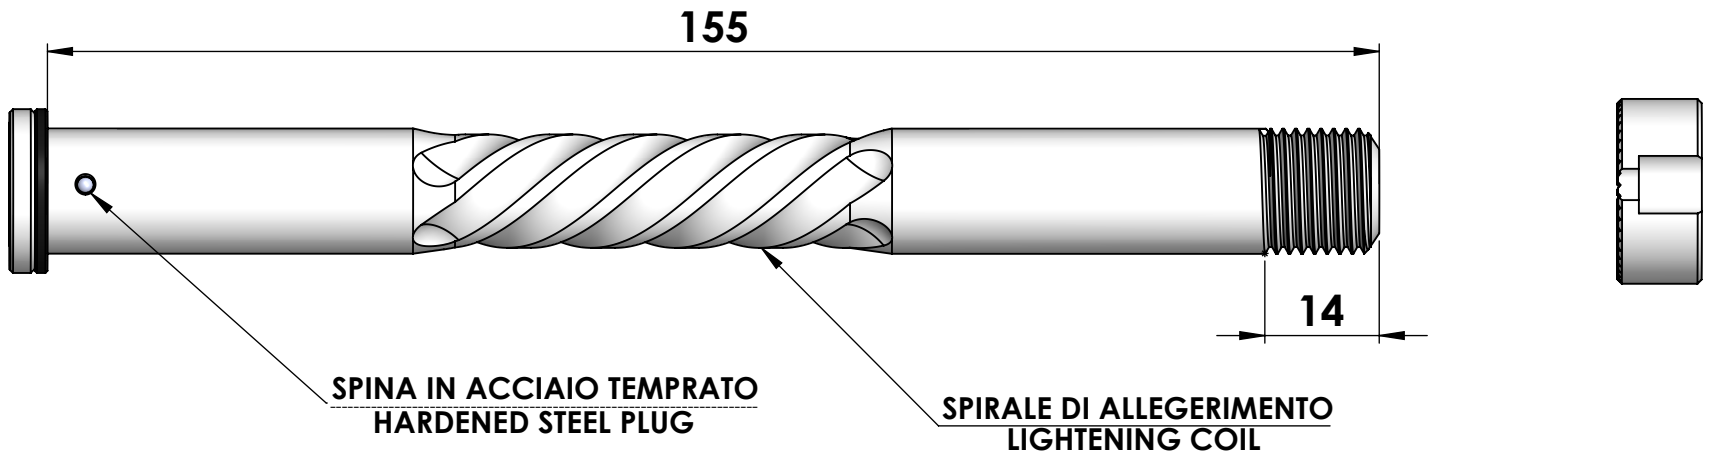

CRUEL COMPONENTS

LOGHI INCISI
ENGRAVED LOGOS

SISTEMA DI SICUREZZA ESAGONALE
SECURITY HEXAGONAL SISTEM

DADO TYPE 3
TYPE 3 NUT

VITE IN TITANIO TORX T25
TORX T25 TITANIUM BOLT

DISTANZIALE ANTI-GRIPPAGGIO DELRIN
ANTI-SEIZE DELRIN SPACER

SISTEMA DI SERRAGGIO BREVETTATO
PATENTED TORQUING SYSTEM

RAT 155
ERGAL 7075-T6
TI °5
DELRIN