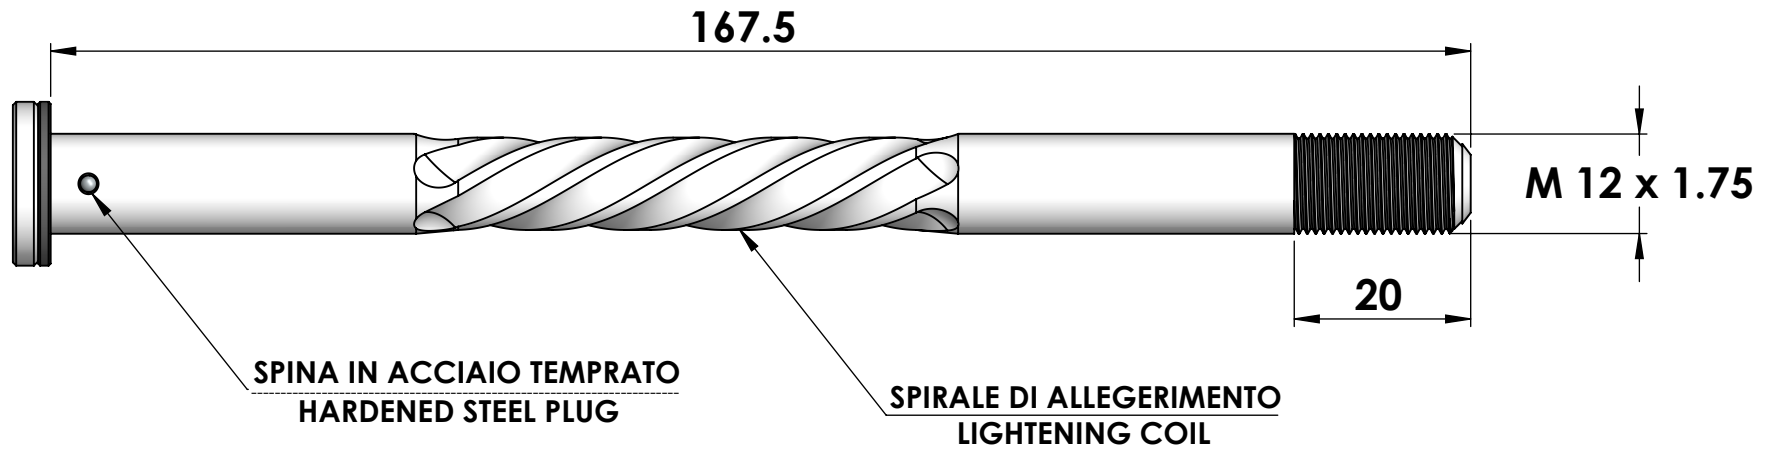

# CRUEL COMPONENTS

LOGHI INCISI  
ENGRAVED LOGOS

VITE IN TITANIO TORX T25  
TORX T25 TITANIUM BOLT

DISTANZIALE ANTI-GRIPPAGGIO DELRIN  
ANTI-SEIZE DELRIN SPACER

SISTEMA DI SICUREZZA ESAGONALE  
SECURITY HEXAGONAL SYSTEM

SISTEMA DI SERRAGGIO BREVETTATO  
PATENTED TORQUING SYSTEM

**MAXLE 167.5**  
ERGAL 7075-T6  
TI °5  
DELRIN