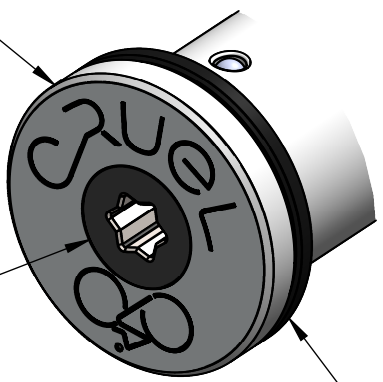

# CRUEL COMPONENTS

LOGHI INCISI  
ENGRAVED LOGOS

VITE IN TITANIO TORX T25  
TORX T25 TITANIUM BOLT

DISTANZIALE ANTI-GRIPPAGGIO DELRIN  
ANTI-SEIZE DELRIN SPACER

SISTEMA DI SICUREZZA ESAGONALE  
SECURITY HEXAGONAL SYSTEM

SISTEMA DI SERRAGGIO BREVETTATO  
PATENTED TORQUING SYSTEM

**MAXLE 167.5**  
ERGAL 7075-T6  
TI °5  
DELRIN