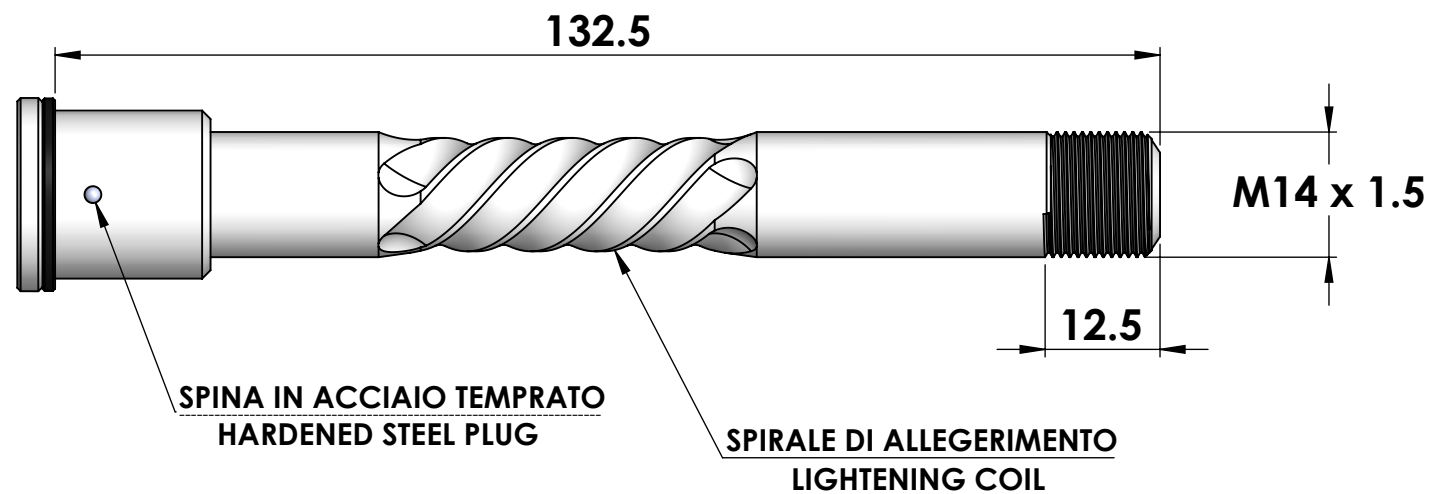

# CRUEL COMPONENTS

LOGHI INCISI  
ENGRAVED LOGOS

SISTEMA DI SICUREZZA ESAGONALE  
SECURITY HEXAGONAL SYSTEM

DISTANZIALE ANTI-GRIPPAGGIO DELRIN  
ANTI-SEIZE DELRIN SPACER

SISTEMA DI SERRAGGIO BREVETTATO  
PATENTED TORQUING SYSTEM

**MARZOCCHI LCR 320**  
ERGAL 7075-T6  
TI °5  
DELRIN