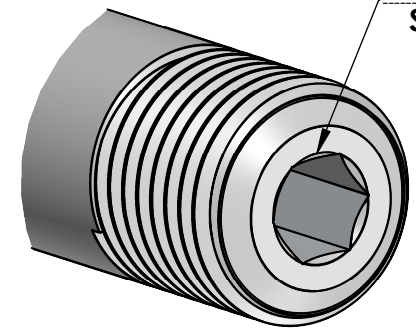

# CRUEL COMPONENTS

LOGHI INCISI  
ENGRAVED LOGOS

SISTEMA DI SICUREZZA ESAGONALE  
SECURITY HEXAGONAL SYSTEM

DISTANZIALE ANTI-GRIPPAGGIO DELRIN  
ANTI-SEIZE DELRIN SPACER

SISTEMA DI SERRAGGIO BREVETTATO  
PATENTED TORQUING SYSTEM

**MARZOCCHI LCR 320**  
ERGAL 7075-T6  
TI °5  
DELRIN