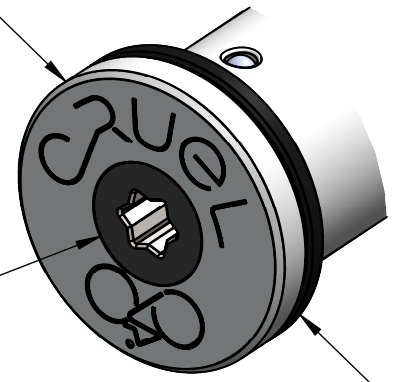

# CRUEL COMPONENTS

LOGHI INCISI  
ENGRAVED LOGOS

SISTEMA DI SICUREZZA ESAGONALE  
SECURITY HEXAGONAL SYSTEM

DISTANZIALE ANTI-GRIPPAGGIO DELRIN  
ANTI-SEIZE DELRIN SPACER

SISTEMA DI SERRAGGIO BREVETTATO  
PATENTED TORQUING SYSTEM

**MARZOCCHI LCR 320**  
ERGAL 7075-T6  
TI °5  
DELRIN