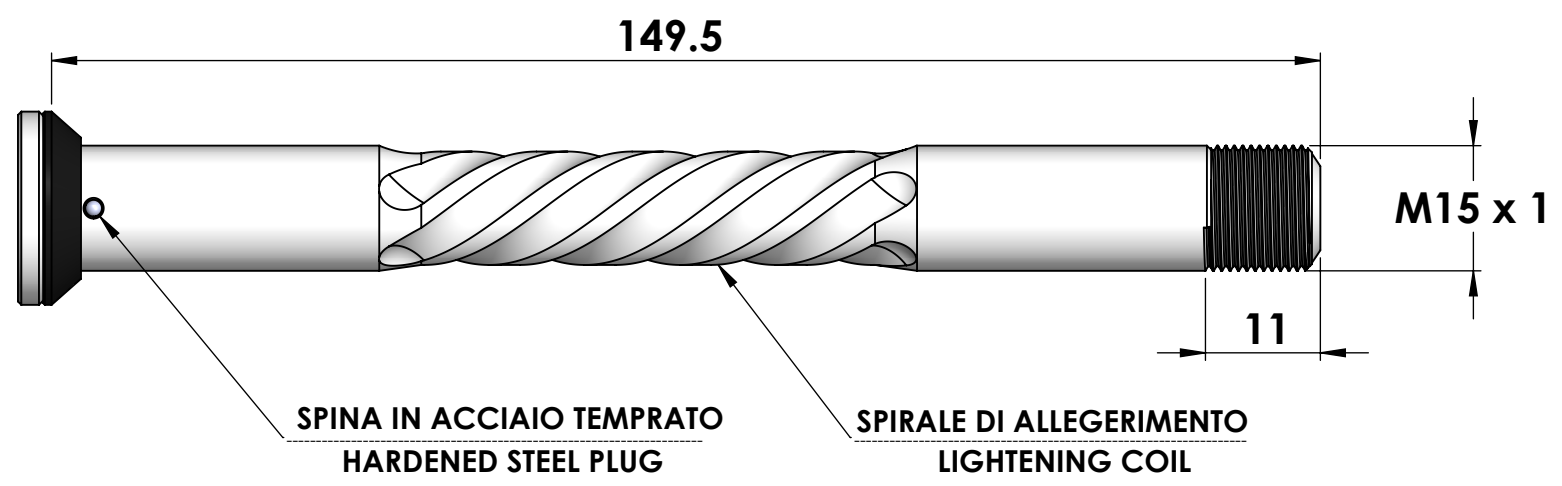

CRUEL COMPONENTS

LOGHI INCISI
ENGRAVED LOGOS

VITE IN TITANIO TORX T25
TORX T25 TITANIUM BOLT

SISTEMA DI SICUREZZA ESAGONALE
SECURITY HEXAGONAL SISTEM

DISTANZIALE ANTI-GRIPPAGGIO DELRIN
ANTI-SEIZE DELRIN SPACER

SISTEMA DI SERRAGGIO BREVETTATO
PATENTED TORQUING SYSTEM

FORMULA
ERGAL 7075-T6
TI °5
DELRIN