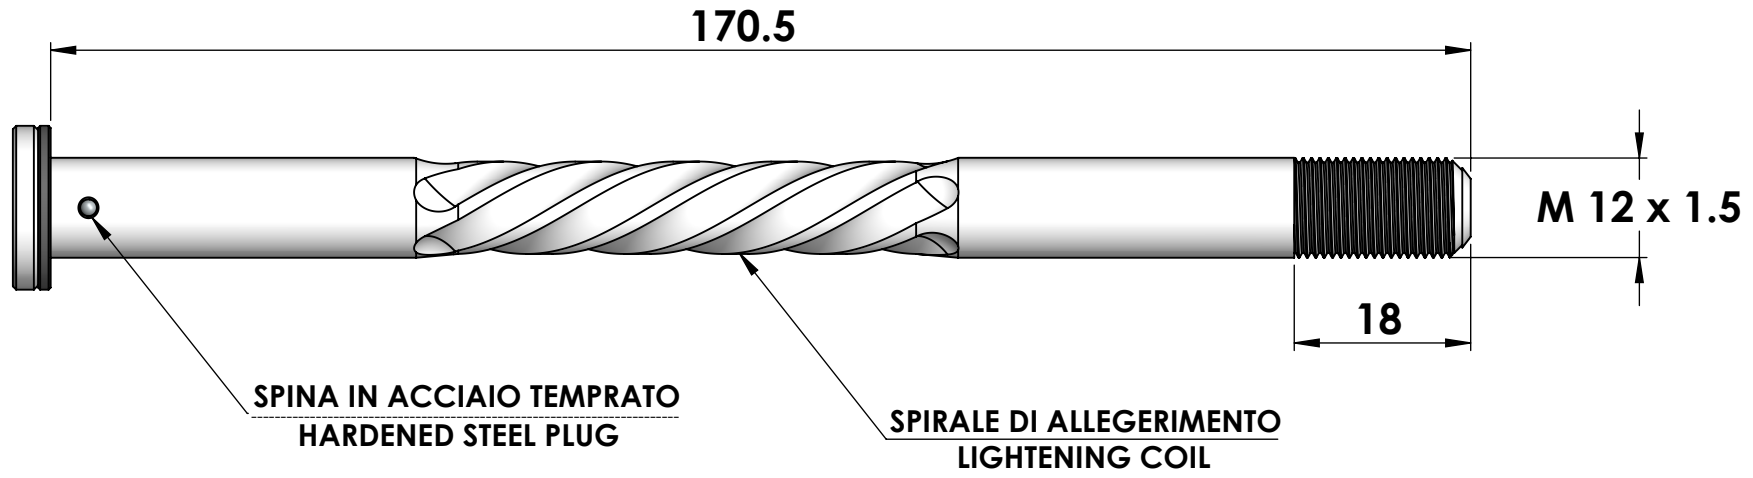

# CRUEL COMPONENTS

LOGHI INCISI  
ENGRAVED LOGOS

VITE IN TITANIO TORX T25  
TORX T25 TITANIUM BOLT

DISTANZIALE ANTI-GRIPPAGGIO DELRIN  
ANTI-SEIZE DELRIN SPACER

SISTEMA DI SICUREZZA ESAGONALE  
SECURITY HEXAGONAL SYSTEM

SISTEMA DI SERRAGGIO BREVETTATO  
PATENTED TORQUING SYSTEM

**E-THRU**  
ERGAL 7075-T6  
TI °5  
DELRIN