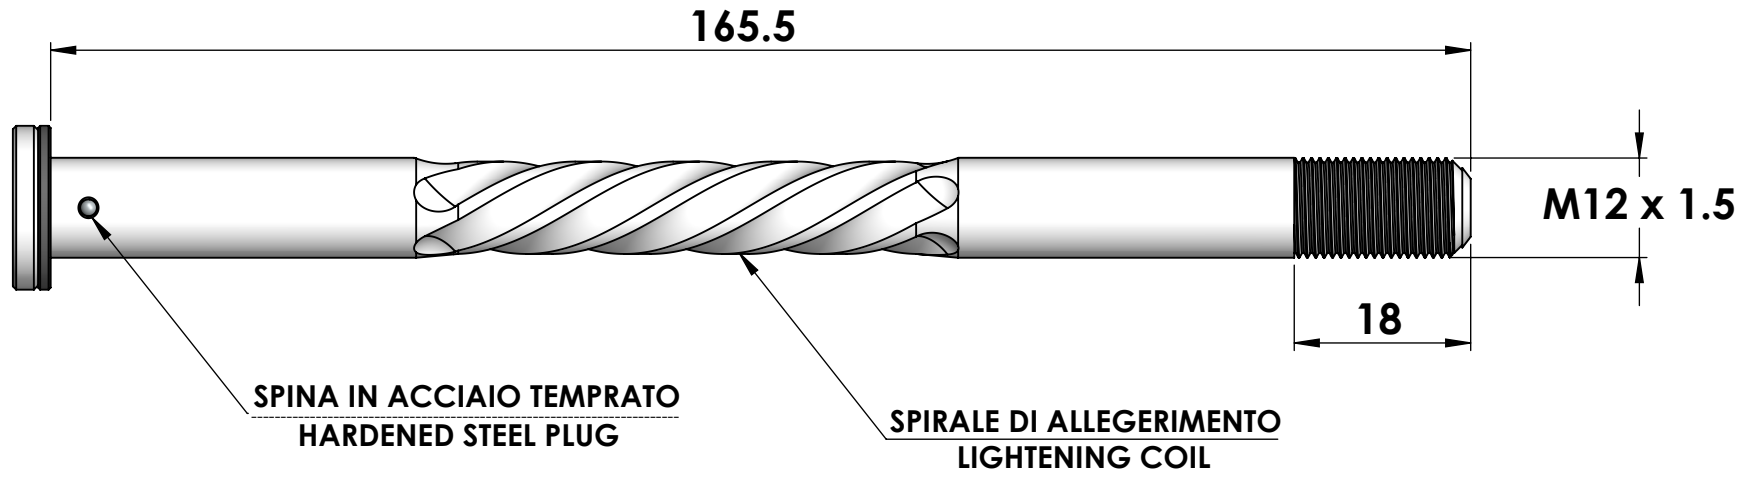

CRUEL COMPONENTS

LOGHI INCISI
ENGRAVED LOGOS

VITE IN TITANIO TORX T25
TORX T25 TITANIUM BOLT

DISTANZIALE ANTI-GRIPPAGGIO DELRIN
ANTI-SEIZE DELRIN SPACER

SISTEMA DI SICUREZZA ESAGONALE
SECURITY HEXAGONAL SYSTEM

SISTEMA DI SERRAGGIO BREVETTATO
PATENTED TORQUING SYSTEM

E-THRU ROAD
ERGAL 7075-T6
T1 °5
DELRIN