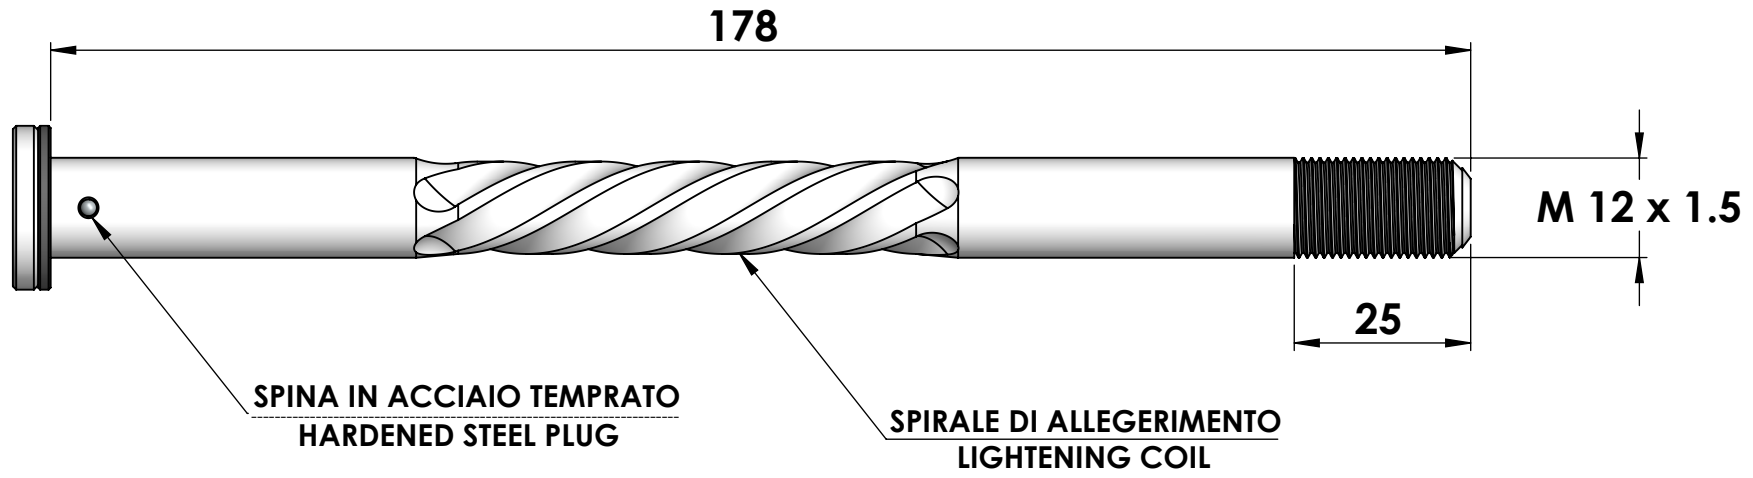

CRUEL COMPONENTS

LOGHI INCISI
ENGRAVED LOGOS

VITE IN TITANIO TORX T25
TORX T25 TITANIUM BOLT

DISTANZIALE ANTI-GRIPPAGGIO DELRIN
ANTI-SEIZE DELRIN SPACER

SISTEMA DI SICUREZZA ESAGONALE
SECURITY HEXAGONAL SYSTEM

SISTEMA DI SERRAGGIO BREVETTATO
PATENTED TORQUING SYSTEM

E-THRU BOOST
ERGAL 7075-T6
TI °5
DELRIN