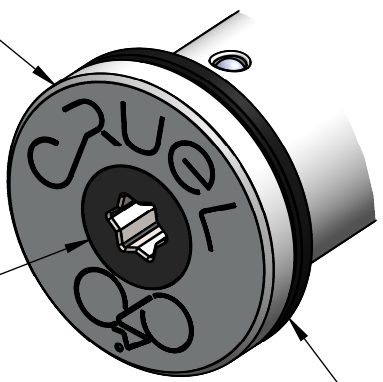

CRUEL COMPONENTS

LOGHI INCISI
ENGRAVED LOGOS

VITE IN TITANIO TORX T25
TORX T25 TITANIUM BOLT

DISTANZIALE ANTI-GRIPPAGGIO DELRIN
ANTI-SEIZE DELRIN SPACER

SISTEMA DI SICUREZZA ESAGONALE
SECURITY HEXAGONAL SYSTEM

SISTEMA DI SERRAGGIO BREVETTATO
PATENTED TORQUING SYSTEM

CANNONDALE SCALPEL
ERGAL 7075-T6
T1 °5
DELRIN