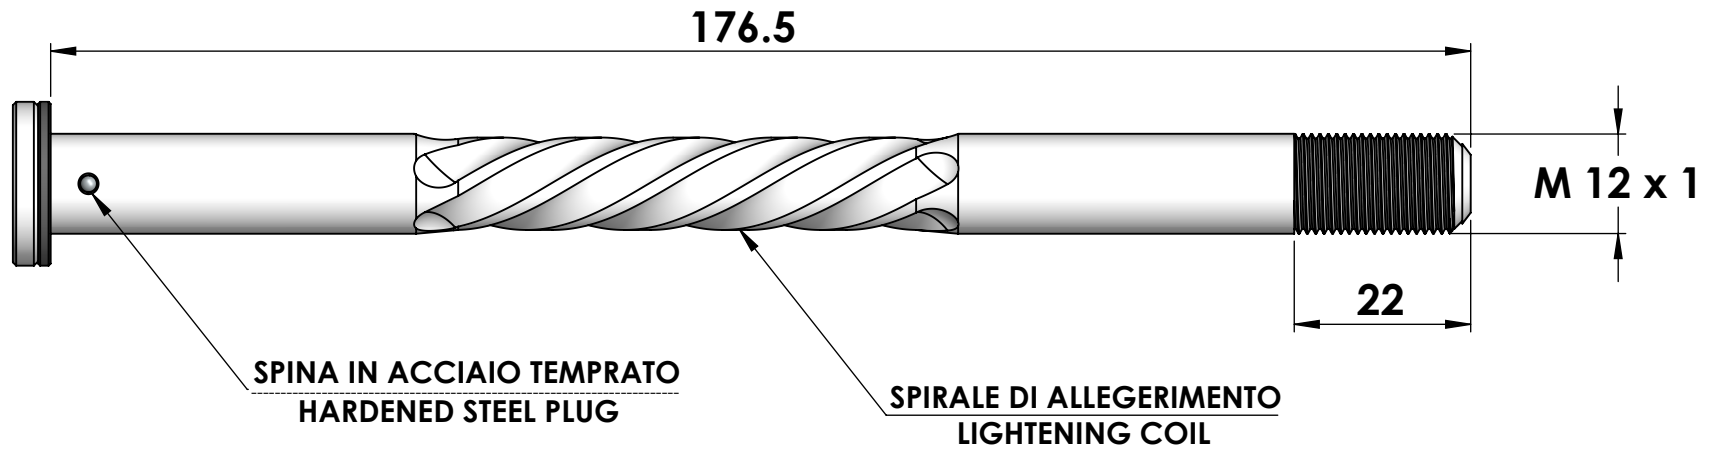

CRUEL COMPONENTS

LOGHI INCISI
ENGRAVED LOGOS

VITE IN TITANIO TORX T25
TORX T25 TITANIUM BOLT

DISTANZIALE ANTI-GRIPPAGGIO DELRIN
ANTI-SEIZE DELRIN SPACER

SISTEMA DI SICUREZZA ESAGONALE
SECURITY HEXAGONAL SYSTEM

SISTEMA DI SERRAGGIO BREVETTATO
PATENTED TORQUING SYSTEM

CANNONDALE SCALPEL
ERGAL 7075-T6
T1 °5
DELRIN