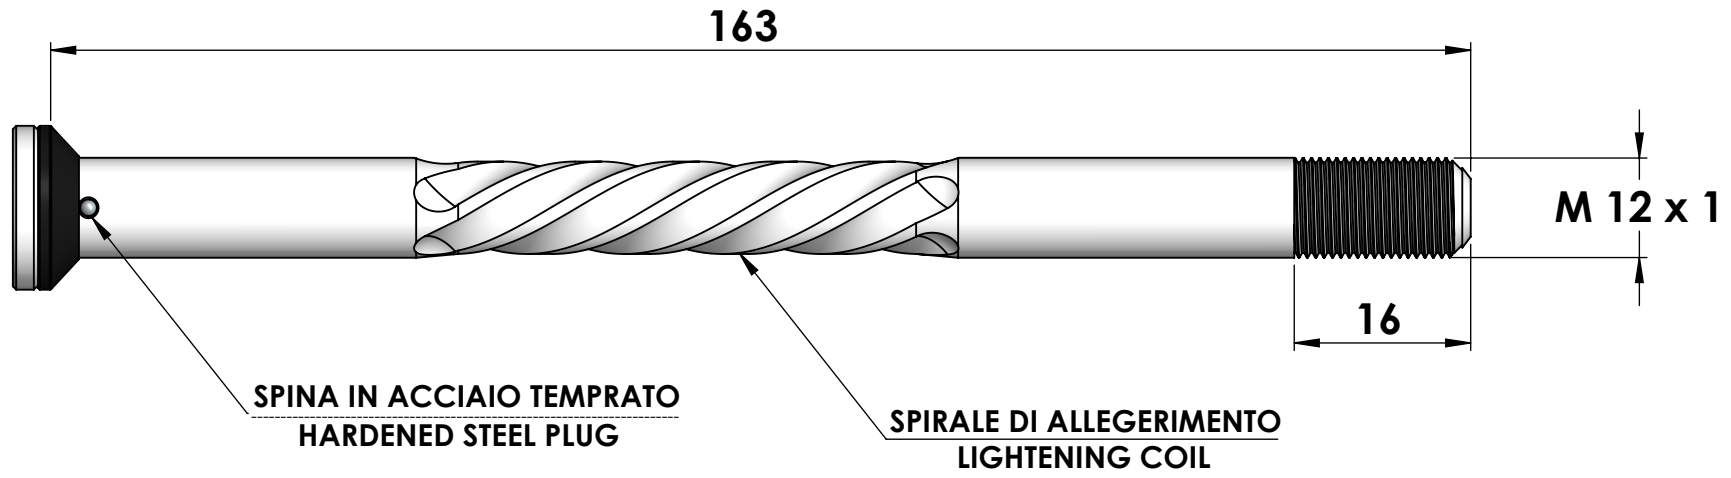

# CRUEL COMPONENTS

LOGHI INCISI  
ENGRAVED LOGOS

VITE IN TITANIO TORX T25  
TORX T25 TITANIUM BOLT

DISTANZIALE ANTI-GRIPPAGGIO DELRIN  
ANTI-SEIZE DELRIN SPACER

SISTEMA DI SICUREZZA ESAGONALE  
SECURITY HEXAGONAL SYSTEM

SISTEMA DI SERRAGGIO BREVETTATO  
PATENTED TORQUING SYSTEM

**X-12**  
ERGAL 7075-T6  
TI °5  
DELRIN