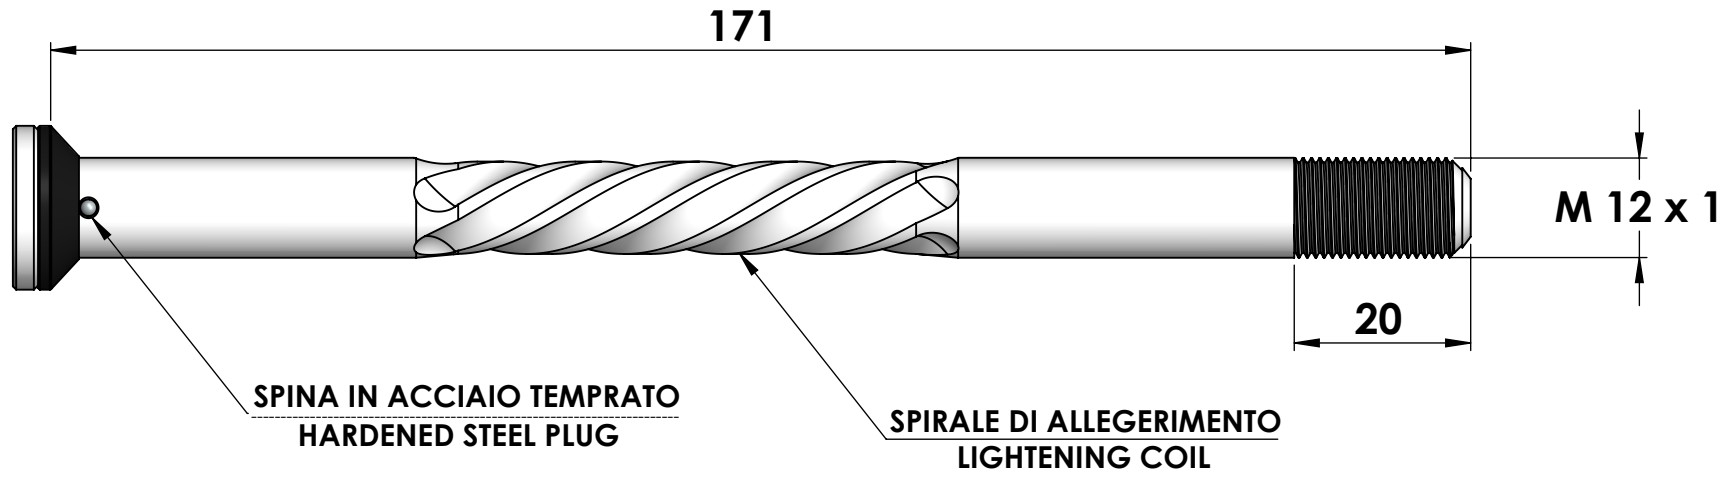

# CRUEL COMPONENTS

LOGHI INCISI  
ENGRAVED LOGOS

VITE IN TITANIO TORX T25  
TORX T25 TITANIUM BOLT

SISTEMA DI SICUREZZA ESAGONALE  
SECURITY HEXAGONAL SYSTEM

DISTANZIALE ANTI-GRIPPAGGIO DELRIN  
ANTI-SEIZE DELRIN SPACER

SISTEMA DI SERRAGGIO BREVETTATO  
PATENTED TORQUING SYSTEM

**X-12 BOOST**  
ERGAL 7075-T6  
Tl °5  
DELRIN