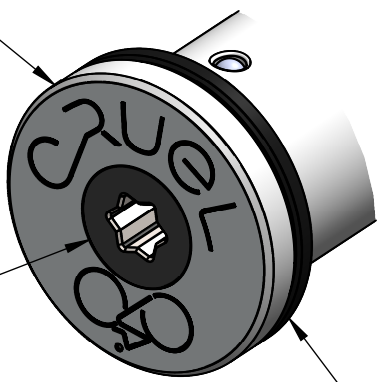

# CRUEL COMPONENTS

LOGHI INCISI  
ENGRAVED LOGOS

VITE IN TITANIO TORX T25  
TORX T25 TITANIUM BOLT

SISTEMA DI SICUREZZA ESAGONALE  
SECURITY HEXAGONAL SYSTEM

DISTANZIALE ANTI-GRIPPAGGIO DELRIN  
ANTI-SEIZE DELRIN SPACER

SISTEMA DI SERRAGGIO BREVETTATO  
PATENTED TORQUING SYSTEM

**X-12 BOOST**  
ERGAL 7075-T6  
Tl °5  
DELRIN