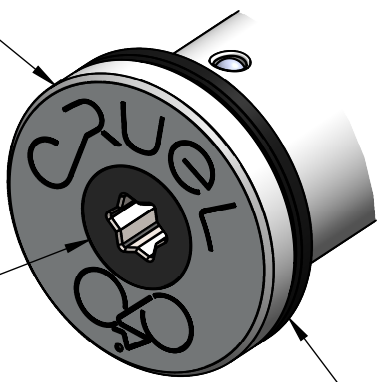

# CRUEL COMPONENTS

LOGHI INCISI  
ENGRAVED LOGOS

VITE IN TITANIO TORX T25  
TORX T25 TITANIUM BOLT

DISTANZIALE ANTI-GRIPPAGGIO DELRIN  
ANTI-SEIZE DELRIN SPACER

SISTEMA DI SICUREZZA ESAGONALE  
SECURITY HEXAGONAL SYSTEM

SISTEMA DI SERRAGGIO BREVETTATO  
PATENTED TORQUING SYSTEM

**SCOTT**  
ERGAL 7075-T6  
TI °5  
DELRIN