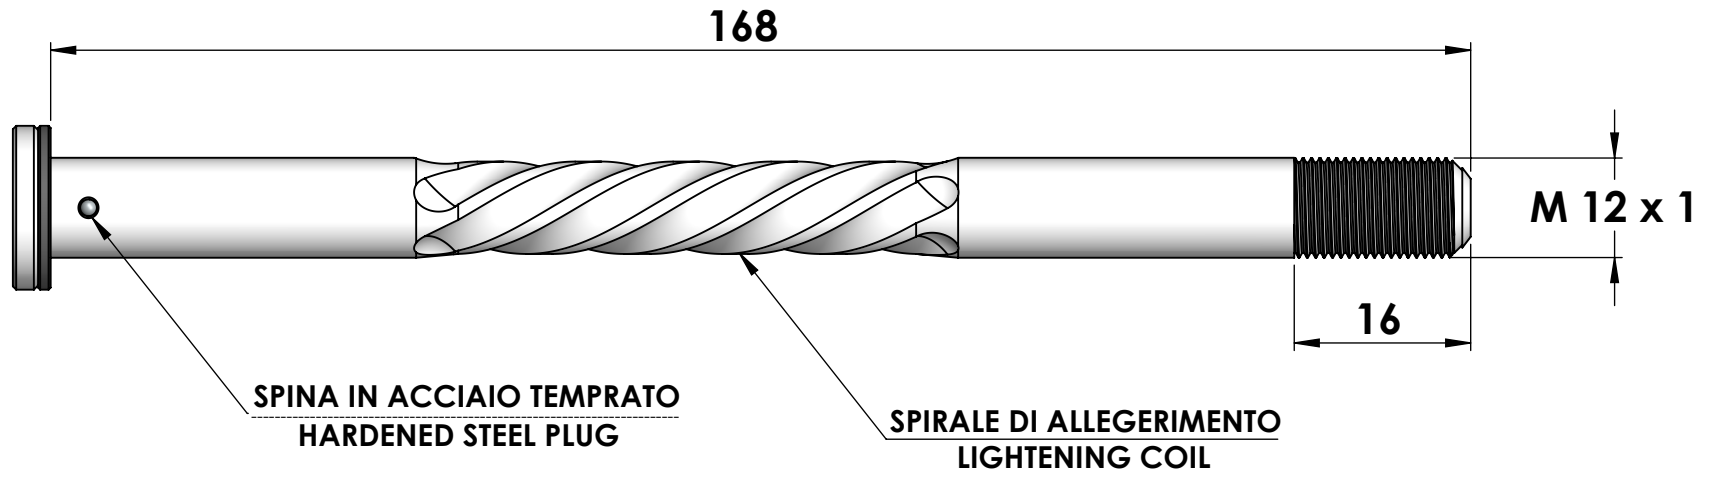

# CRUEL COMPONENTS

LOGHI INCISI  
ENGRAVED LOGOS

VITE IN TITANIO TORX T25  
TORX T25 TITANIUM BOLT

DISTANZIALE ANTI-GRIPPAGGIO DELRIN  
ANTI-SEIZE DELRIN SPACER

SISTEMA DI SICUREZZA ESAGONALE  
SECURITY HEXAGONAL SYSTEM

SISTEMA DI SERRAGGIO BREVETTATO  
PATENTED TORQUING SYSTEM

**SCOTT**  
ERGAL 7075-T6  
TI °5  
DELRIN