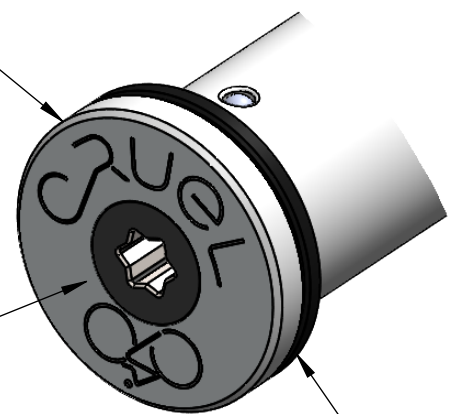

CRUEL COMPONENTS

LOGHI INCISI
ENGRAVED LOGOS

VITE IN TITANIO TORX T25
TORX T25 TITANIUM BOLT

DISTANZIALE ANTI-GRIPPAGGIO DELRIN
ANTI-SEIZE DELRIN SPACER

SISTEMA DI SICUREZZA ESAGONALE
SECURITY HEXAGONAL SYSTEM

SISTEMA DI SERRAGGIO BREVETTATO
PATENTED TORQUING SYSTEM

SCOTT ROAD
ERGAL 7075-T6
Tl °5
DELFIN