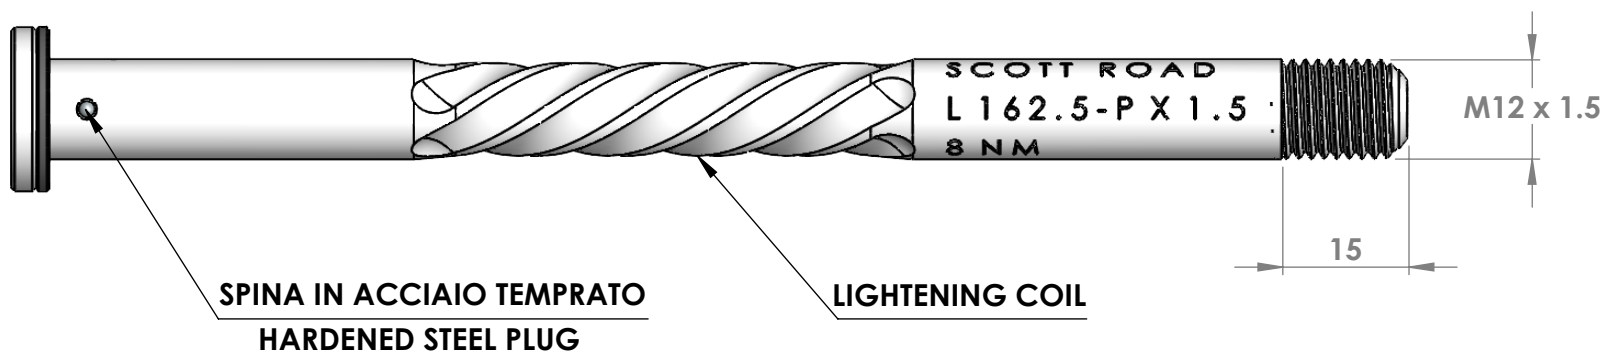

CRUEL COMPONENTS

LOGHI INCISI
ENGRAVED LOGOS

VITE IN TITANIO TORX T25
TORX T25 TITANIUM BOLT

DISTANZIALE ANTI-GRIPPAGGIO DELRIN
ANTI-SEIZE DELRIN SPACER

SISTEMA DI SICUREZZA ESAGONALE
SECURITY HEXAGONAL SYSTEM

SISTEMA DI SERRAGGIO BREVETTATO
PATENTED TORQUING SYSTEM

SCOTT ROAD
ERGAL 7075-T6
Tl °5
DELFIN