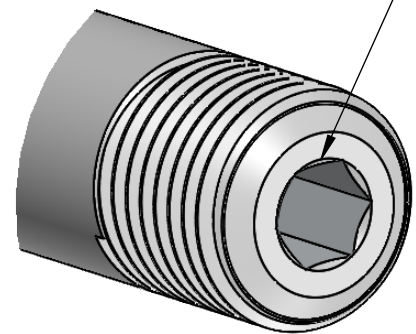

CRUEL COMPONENTS

LOGHI INCISI
ENGRAVED LOGOS

VITE IN TITANIO TORX T25
TORX T25 TITANIUM BOLT

DISTANZIALE ANTI-GRIPPAGGIO DELRIN
ANTI-SEIZE DELRIN SPACER

SISTEMA DI SICUREZZA ESAGONALE
SECURITY HEXAGONAL SYSTEM

SISTEMA DI SERRAGGIO BREVETTATO
PATENTED TORQUING SYSTEM

SCOTT ROAD
ERGAL 7075-T6
Tl °5
DELFIN