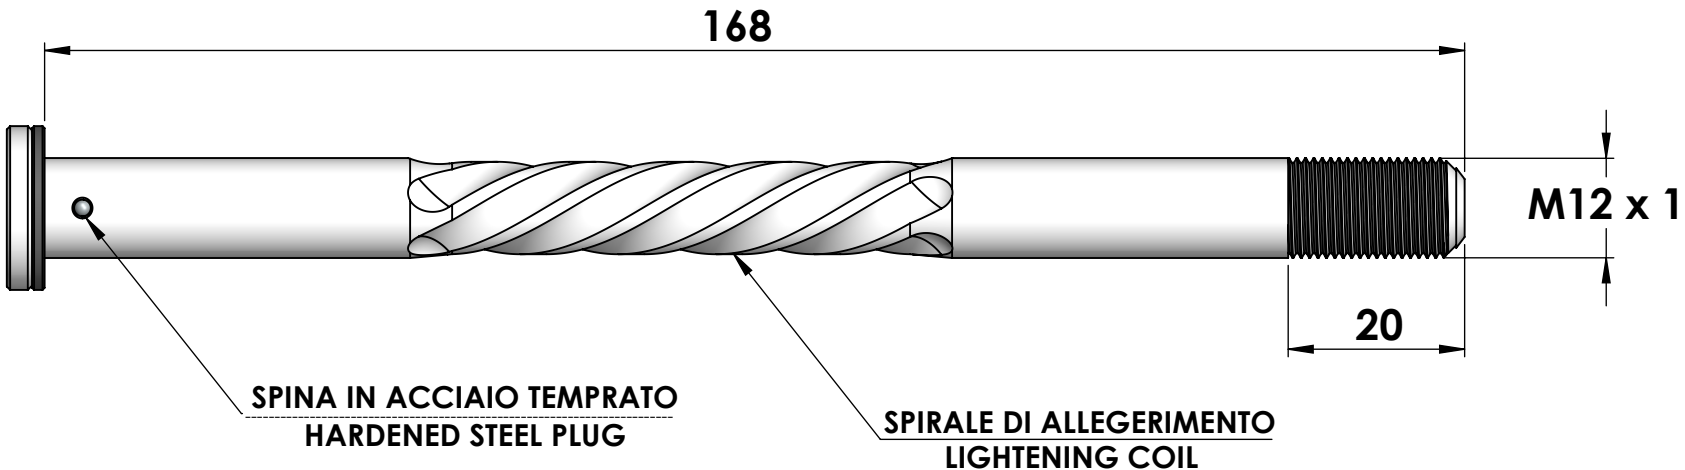

# CRUEL COMPONENTS

LOGHI INCISI  
ENGRAVED LOGOS

VITE IN TITANIO TORX T25  
TORX T25 TITANIUM BOLT

DISTANZIALE ANTI-GRIPPAGGIO DELRIN  
ANTI-SEIZE DELRIN SPACER

SISTEMA DI SICUREZZA ESAGONALE  
SECURITY HEXAGONAL SISTEM

SISTEMA DI SERRAGGIO BREVETTATO  
PATENTED TORQUING SYSTEM

**SANTA CRUZ**  
ERGAL 7075-T6  
TI °5  
DELRIN