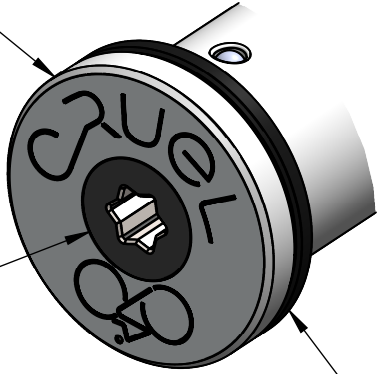

# CRUEL COMPONENTS

LOGHI INCISI  
ENGRAVED LOGOS

VITE IN TITANIO TORX T25  
TORX T25 TITANIUM BOLT

DISTANZIALE ANTI-GRIPPAGGIO DELRIN  
ANTI-SEIZE DELRIN SPACER

SISTEMA DI SICUREZZA ESAGONALE  
SECURITY HEXAGONAL SISTEM

SISTEMA DI SERRAGGIO BREVETTATO  
PATENTED TORQUING SYSTEM

**SANTA CRUZ**  
ERGAL 7075-T6  
TI °5  
DELRIN