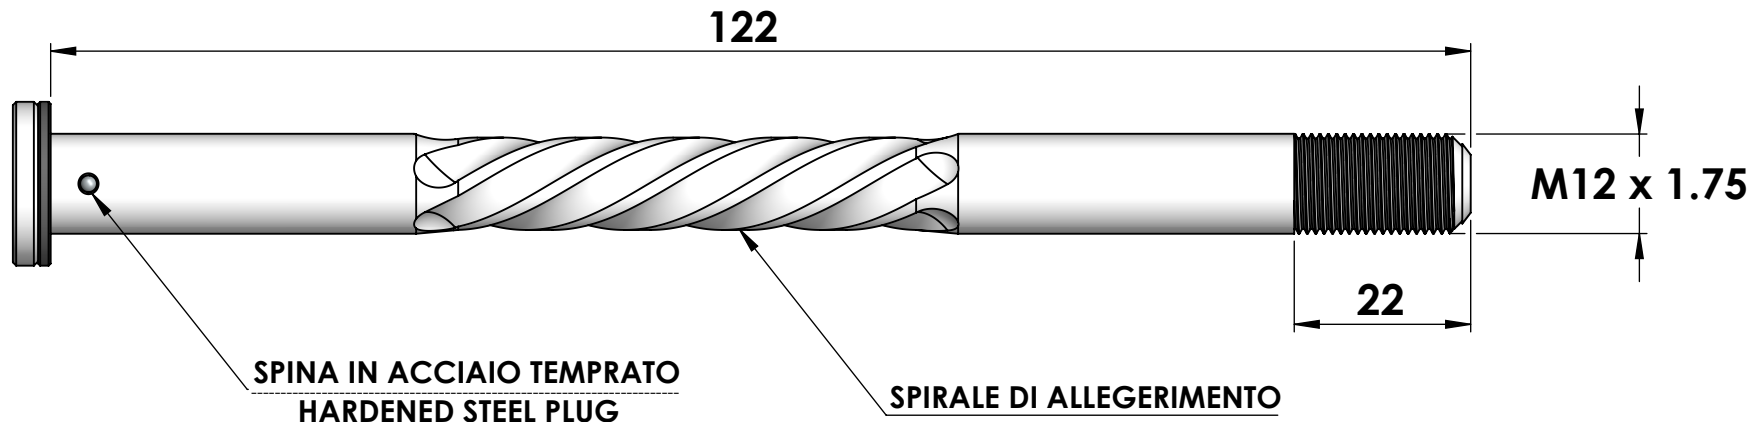

CRUEL COMPONENTS

LOGHI INCISI
ENGRAVED LOGOS

VITE IN TITANIO TORX T25
TORX T25 TITANIUM BOLT

SISTEMA DI SICUREZZA ESAGONALE
SECURITY HEXAGONAL SYSTEM

DISTANZIALE ANTI-GRIPPAGGIO DELRIN
ANTI-SEIZE DELRIN SPACER

SISTEMA DI SERRAGGIO BREVETTATO
PATENTED TORQUING SYSTEM

ROAD 122
ERGAL 7075-T6
TI °5
DELRIN