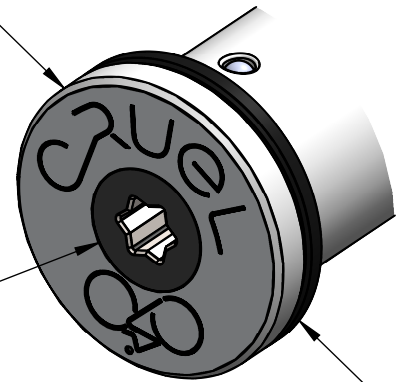

CRUEL COMPONENTS

LOGHI INCISI
ENGRAVED LOGOS

VITE IN TITANIO TORX T25
TORX T25 TITANIUM BOLT

SISTEMA DI SICUREZZA ESAGONALE
SECURITY HEXAGONAL SYSTEM

DISTANZIALE ANTI-GRIPPAGGIO DELRIN
ANTI-SEIZE DELRIN SPACER

SISTEMA DI SERRAGGIO BREVETTATO
PATENTED TORQUING SYSTEM

ROAD 122
ERGAL 7075-T6
TI °5
DELRIN