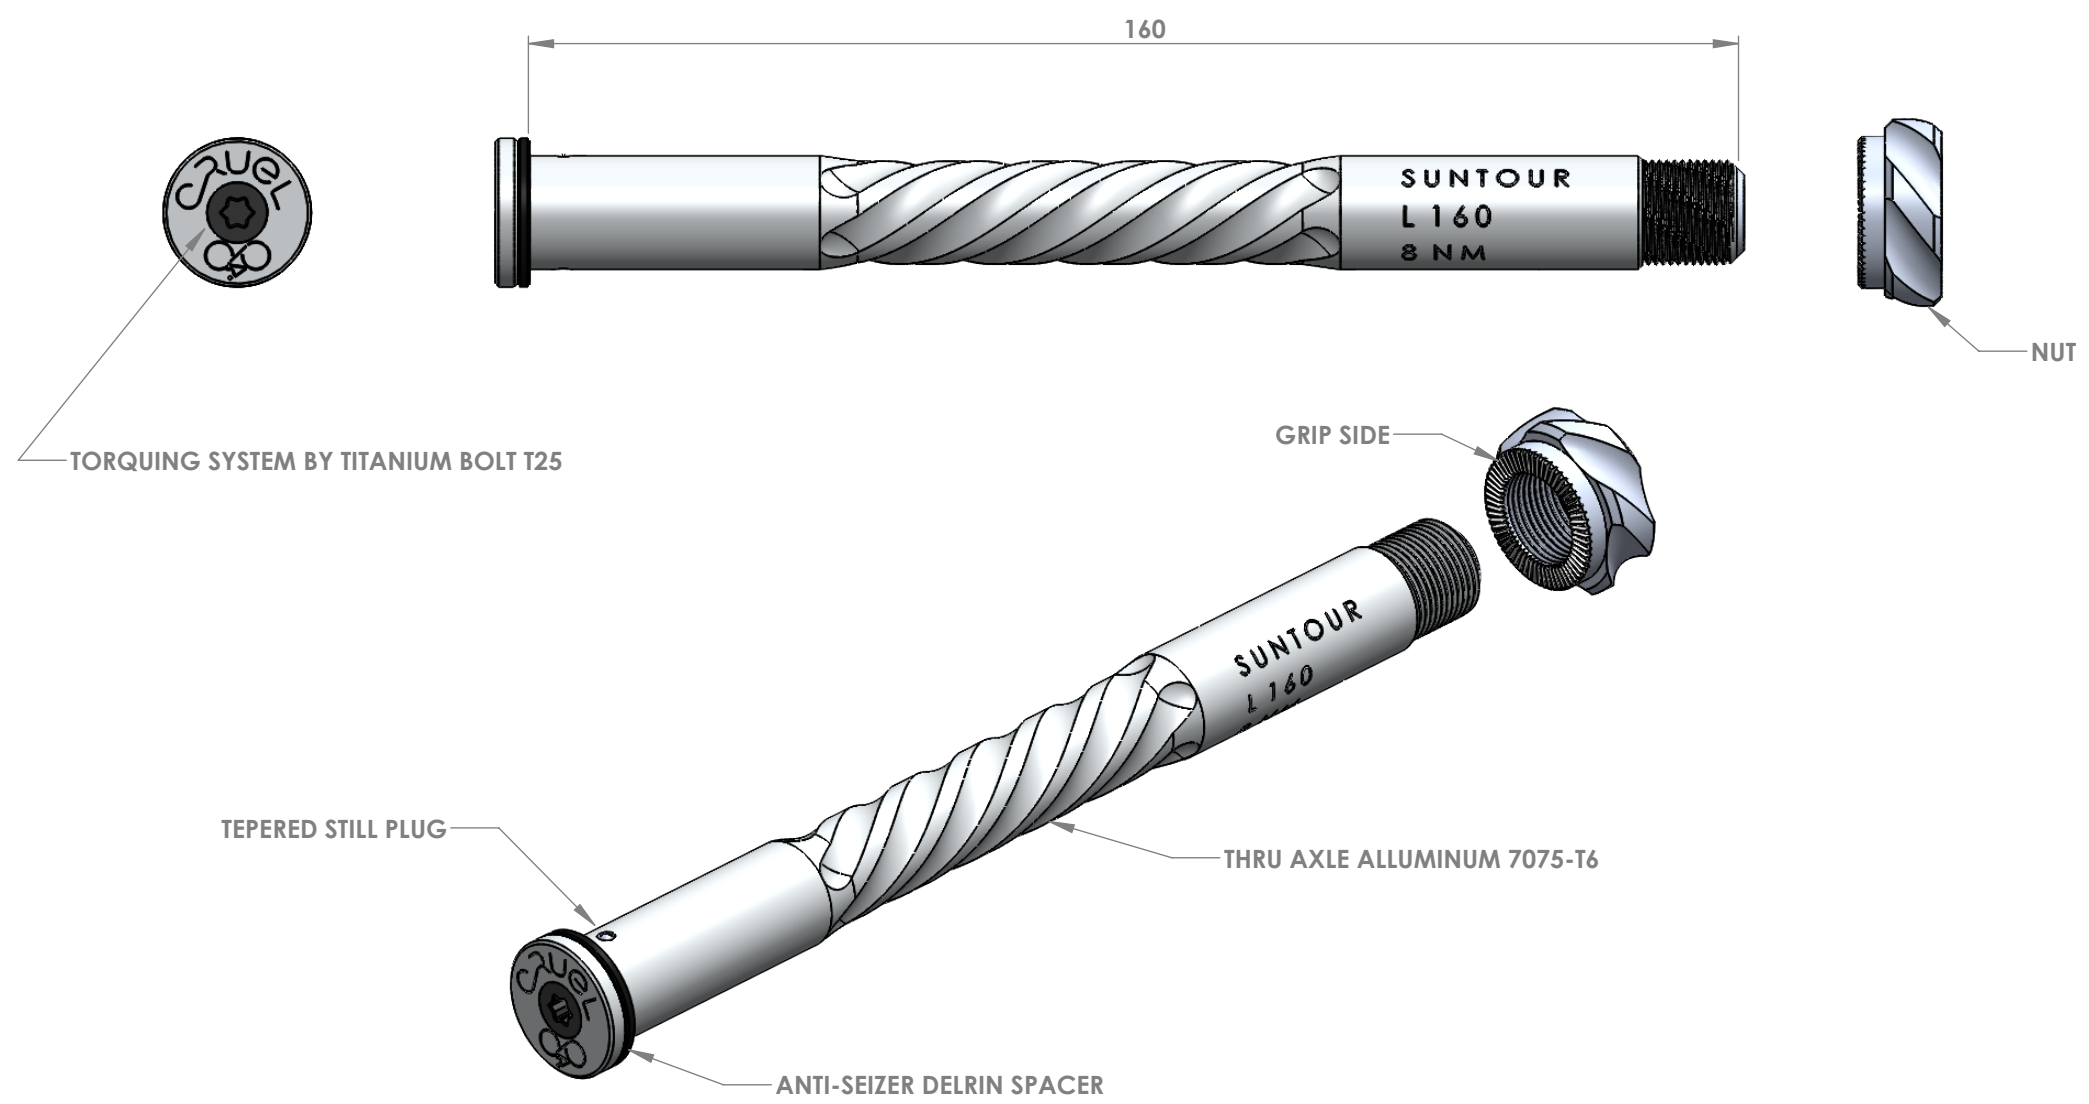

# CRUEL COMPONENTS

MODEL: SUNTOUR (160)  $\phi$  15 MM