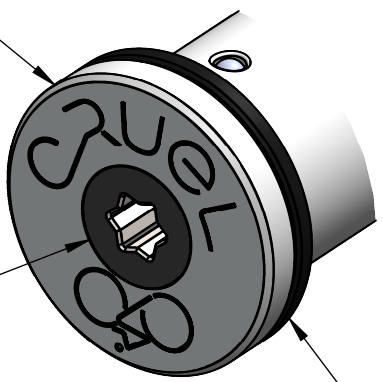

CRUEL COMPONENTS

LOGHI INCISI
ENGRAVED LOGOS

VITE IN TITANIO TORX T25
TORX T25 TITANIUM BOLT

DISTANZIALE ANTI-GRIPPAGGIO DELRIN
ANTI-SEIZE DELRIN SPACER

SISTEMA DI SICUREZZA ESAGONALE
SECURITY HEXAGONAL SYSTEM

SISTEMA DI SERRAGGIO BREVETTATO
PATENTED TORQUING SYSTEM

CANNONDALE HT
ERGAL 7075-T6
T1 °5
DELRIN