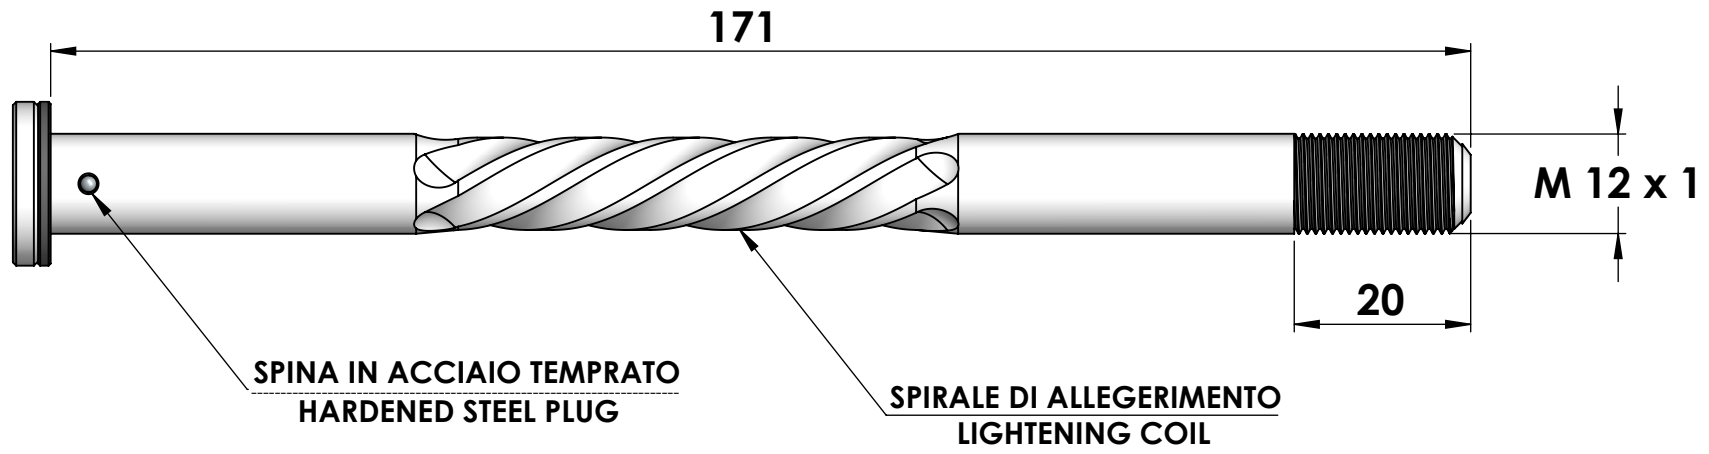

CRUEL COMPONENTS

LOGHI INCISI
ENGRAVED LOGOS

VITE IN TITANIO TORX T25
TORX T25 TITANIUM BOLT

DISTANZIALE ANTI-GRIPPAGGIO DELRIN
ANTI-SEIZE DELRIN SPACER

SISTEMA DI SICUREZZA ESAGONALE
SECURITY HEXAGONAL SYSTEM

SISTEMA DI SERRAGGIO BREVETTATO
PATENTED TORQUING SYSTEM

CANNONDALE HT
ERGAL 7075-T6
T1 °5
DELRIN